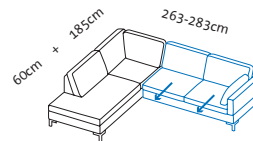

Seat height 44 or 46cm
Total height 84 or 86cm
Seat depth adjustable from 55 to 70cm

67654 + 67617

D1 + W2

Open-end left
+ add-on sofa-2 right

67616 + 67655

W1 + D2

Add-on sofa-2 left
+ open-end right

67654 + 67619