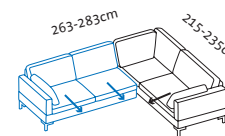

Seat height **44** or **46cm**
Total height 84 or 86cm
Seat depth adjustable from 55 to 70cm

Order No.

alba 55/70
- all in one

67630 + 67617

C1 + W2

Add-on corner sofa-3 left
+ add-on sofa-2 right

67616 + 67631

W1 + C2

Add-on sofa-2 left
+ add-on corner sofa-3 right

67630 + 67619

C1 + X2

Add-on corner sofa-3 left
+ add-on sofa-2.5 right

67618 + 67631

X1 + C2

Add-on sofa-2.5 left
+ add-on corner sofa-3 right