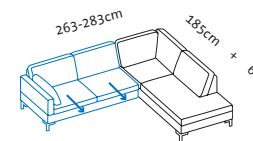

67618 + 67655

X1 + D2

Add-on sofa-2.5 left
+ open-end right