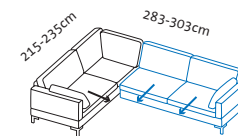

Seat height **44** or **46cm**
Total height 84 or 86cm
Seat depth adjustable from 55 to 70cm

Order No.

alba 55/70
- all in one

67630 + 67617

C1 + W2

Add-on corner sofa-3 left
+ add-on sofa-2 right

67616 + 67631

W1 + C2

Add-on sofa-2 left
+ add-on corner sofa-3 right

67630 + 67619

C1 + X2

Add-on corner sofa-3 left
+ add-on sofa-2.5 right

67618 + 67631

X1 + C2

Add-on sofa-2.5 left
+ add-on corner sofa-3 right