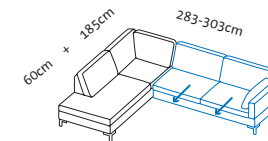

Seat height 44 or 46cm
Total height 84 or 86cm
Seat depth adjustable from 55 to 70cm

67654 + 67617

D1 + W2

Open-end left
+ add-on sofa-2 right

67616 + 67655

W1 + D2

Add-on sofa-2 left
+ open-end right

67654 + 67619

D1 + X2

Open-end left
+ add-on sofa-2.5 right

67618 + 67655

X1 + D2

Add-on sofa-2.5 left
+ open-end right

67654 + 67621

D1 + Y2

Open-end left
+ add-on sofa-3 right