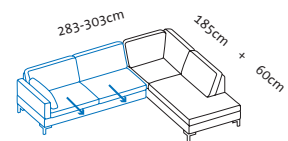

Seat height 44 or 46cm
Total height 84 or 86cm
Seat depth adjustable from 55 to 70cm

67654 + 67617

D1 + W2

Open-end left
+ add-on sofa-2 right

67616 + 67655

W1 + D2

Add-on sofa-2 left
+ open-end right

67654 + 67619

D1 + X2

Open-end left
+ add-on sofa-2.5 right

67618 + 67655

X1 + D2

Add-on sofa-2.5 left
+ open-end right

67654 + 67621

D1 + Y2

Open-end left
+ add-on sofa-3 right