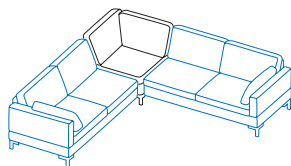

X1 + D2

Add-on sofa-2.5 left
+ open-end right

D1 + Y2

Open-end left
+ add-on sofa-3 right

Y1 + D2

Add-on sofa-3 left
+ open-end right

24	8.357
28	8.485
36	8.715
44	9.014
542 Unit	10.325
562 Choice	12.248
566 Jumbo/Lama/Taron	13.132
570 Pearl	13.430
618	15.326

W1 + E + W2

Add-on sofa-2 left + corner element
+ add-on sofa-2 right

Dimension increases when the side element is lowered:
e +20cm, **e+** +30cm

X1 + E + X2

Add-on sofa-2.5 left + corner element
+ add-on sofa-2.5 right