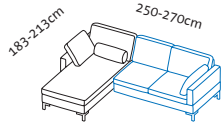

B1 + Y2

Add-on corner sofa-2.5 left
+ add-on sofa-3 right

Y1 + B2

Add-on sofa-3 left
+ add-on corner sofa-2.5 right

D1 + W2

Open-end left
+ add-on sofa-2 right

W1 + D2

Add-on sofa-2 left
+ open-end right

D1 + X2

Open-end left
+ add-on sofa-2.5 right

X1 + D2

Add-on sofa-2.5 left
+ open-end right

D1 + Y2

Open-end left
+ add-on sofa-3 right

Y1 + D2

Add-on sofa-3 left
+ open-end right

Bestseller alba system/m with integrated headrest mounts

Seat height 40, 42, 44, 46cm
Total height 80, 82, 84, 86cm

Order No.

Loose cushions

Seat depth 55cm
Seat depth 63cm

45542 45517
46342 46317

45516 45543
46316 46343