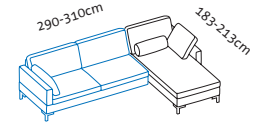

B1 + Y2

Add-on corner sofa-2.5 left
+ add-on sofa-3 right

Y1 + B2

Add-on sofa-3 left
+ add-on corner sofa-2.5 right

D1 + W2

Open-end left
+ add-on sofa-2 right

W1 + D2

Add-on sofa-2 left
+ open-end right

D1 + X2

Open-end left
+ add-on sofa-2.5 right

X1 + D2

Add-on sofa-2.5 left
+ open-end right

D1 + Y2

Open-end left
+ add-on sofa-3 right

Y1 + D2

Add-on sofa-3 left
+ open-end right

Bestseller alba system/m with integrated headrest mounts

Seat height 40, 42, 44, 46cm
Total height 80, 82, 84, 86cm

Order No.

Loose cushions

Seat depth 55cm
Seat depth 63cm

45542 45517
46342 46317

45516 45543
46316 46343