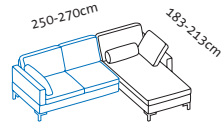

B1 + Y2

Add-on corner sofa-2.5 left
+ add-on sofa-3 right

Y1 + B2

Add-on sofa-3 left
+ add-on corner sofa-2.5 right

D1 + W2

Open-end left
+ add-on sofa-2 right

W1 + D2

Add-on sofa-2 left
+ open-end right

D1 + X2

Open-end left
+ add-on sofa-2.5 right

X1 + D2

Add-on sofa-2.5 left
+ open-end right

D1 + Y2

Open-end left
+ add-on sofa-3 right

Y1 + D2

Add-on sofa-3 left
+ open-end right

Bestseller alba system/m with integrated headrest mounts

Seat height 40, 42, 44, 46cm
Total height 80, 82, 84, 86cm

Order No.

Loose cushions

Seat depth 55cm
Seat depth 63cm

45542 45517
46342 46317

45516 45543
46316 46343