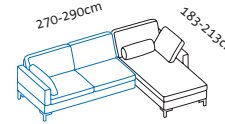

B1 + Y2

Add-on corner sofa-2.5 left
+ add-on sofa-3 right

Y1 + B2

Add-on sofa-3 left
+ add-on corner sofa-2.5 right

D1 + W2

Open-end left
+ add-on sofa-2 right

W1 + D2

Add-on sofa-2 left
+ open-end right

D1 + X2

Open-end left
+ add-on sofa-2.5 right

X1 + D2

Add-on sofa-2.5 left
+ open-end right

D1 + Y2

Open-end left
+ add-on sofa-3 right

Y1 + D2

Add-on sofa-3 left
+ open-end right

Bestseller alba system/m with integrated headrest mounts

Seat height 40, 42, 44, 46cm
Total height 80, 82, 84, 86cm

Order No.

Loose cushions

Seat depth 55cm
Seat depth 63cm

45542 45517
46342 46317

45516 45543
46316 46343