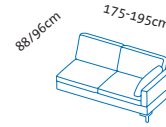

per fabric/leather footrest	+ 920	+ 920	+ 920	—
-----------------------------	-------	-------	-------	---

alba system/m

Add-on sofas

Seat height **40, 42, 44, 46**cm
Total height 80, 82, 84, 86cm

Add-on sofas right