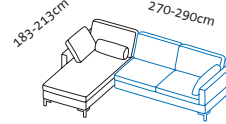

B1 + Y2

Add-on corner sofa-2.5 left
+ add-on sofa-3 right

Y1 + B2

Add-on sofa-3 left
+ add-on corner sofa-2.5 right

D1 + W2

Open-end left
+ add-on sofa-2 right

W1 + D2

Add-on sofa-2 left
+ open-end right

D1 + X2

Open-end left
+ add-on sofa-2.5 right

X1 + D2

Add-on sofa-2.5 left
+ open-end right

D1 + Y2

Open-end left
+ add-on sofa-3 right

Y1 + D2

Add-on sofa-3 left
+ open-end right

Bestseller alba system/m with integrated headrest mounts

Seat height 40, 42, 44, 46cm
Total height 80, 82, 84, 86cm

Order No.

Loose cushions

Seat depth 55cm
Seat depth 63cm

45542 45517
46342 46317

45516 45543
46316 46343