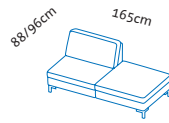

per fabric/leather footrest	+ 920	+ 920	+ 920	—
-----------------------------	-------	-------	-------	---

alba system/m

Add-on sofas

Seat height **40, 42, 44, 46**cm
Total height 80, 82, 84, 86cm

Add-on sofas right