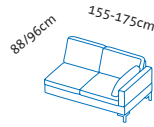

per fabric/leather footrest	+ 920	+ 920	+ 920	—
-----------------------------	-------	-------	-------	---

alba system/m

Add-on sofas

Seat height **40, 42, 44, 46**cm
Total height 80, 82, 84, 86cm

Add-on sofas right