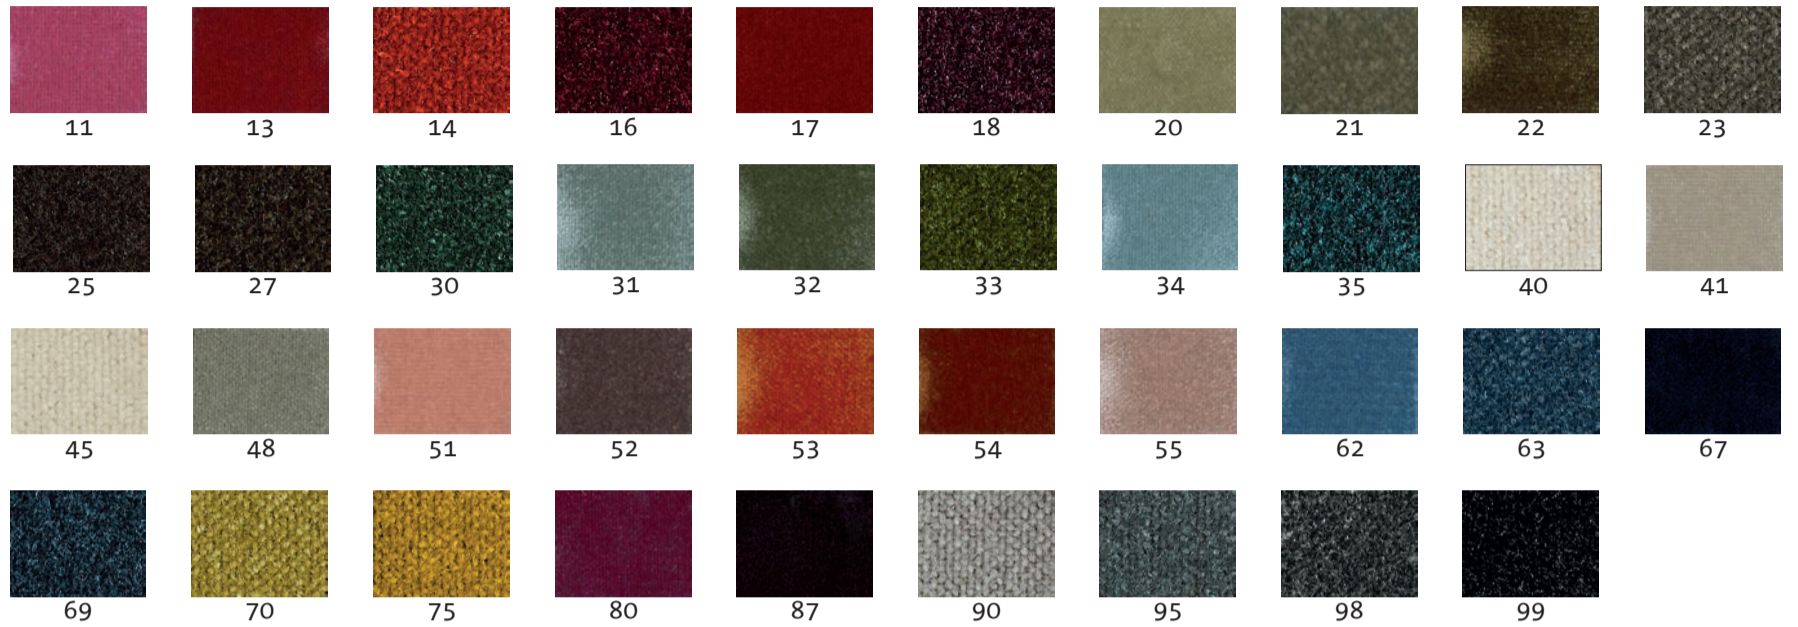

Artikel *article*  
**4448**

Artikel *article*  
**4459**

20 30 32 34 50 60 65 80 90

Artikel *article*  
**4473**

= Preisgruppe 52  
 = price group 52

11 13 14 16 17 18 20 21 22 23  
 25 27 30 31 32 33 34 35 40 41  
 45 48 51 52 53 54 55 62 63 67  
 69 70 75 80 87 90 95 98 99

Artikel *article*  
**8001**

Artikel *article*  
8099

*Dinamica Classica*

Farbnr. brühl =  
Farbnr. Dinamica

colour no. brühl =  
colour no. dinamica

									
0019 (43)	1035	1036	8384 (44)	8395	8397	8399	8401	8402	8418
									
8420	8421	8422	8425	8426	8462	9032 (93)	9040	9041	9042
									
9043	9044	9046	9047	9048	9049	9050	9051 (15)	9052	9055 (19)
									
9056	9057	9058	9059 (99)	9060	9061	9062 (66)	9063	9064	9065
									
9067 (40)	9068 (45)	9070	9073	9074 (67)	9075	9078	9079	9081	9082
									
9087	9112	9115	9116	9118	9121	9122	9123 (39)	9125	9126
									
9127 (55)	9128	9129	9131	9135	9138	9139	9141	9143	9145 (85)
									
9148	9149	9151	9152	9153	9154	9158	9161 (23)	9167	9168
									
9171	9173	9176	9177	9178	9182	9186	9189	9199	9211
									
9229	9232	9242	9245	9247	9248	9249 (67)	9251	9272	9279
									
9291	9515	9522	9524	9534	9561	9562	9565	9571	9572
									
9574									

(43) = alte Farbnr. Art. 5225  
= previous colour no. art. 5225

Artikel *article*  
**5423 Unit**

Artikel *article*  
**5624 Choice**

Artikel *article*  
**5661/2 Jumbo**

Artikel *article*  
**5664 Natural\***

\* = Exklusivleder / verfügbar nur bei Platzierung  
\* = Exclusive leather / available only with placement

Artikel *article*  
**5668 Taron**

Artikel *article*  
**5669 Lama**

Artikel *article*  
**5707 Pearl**